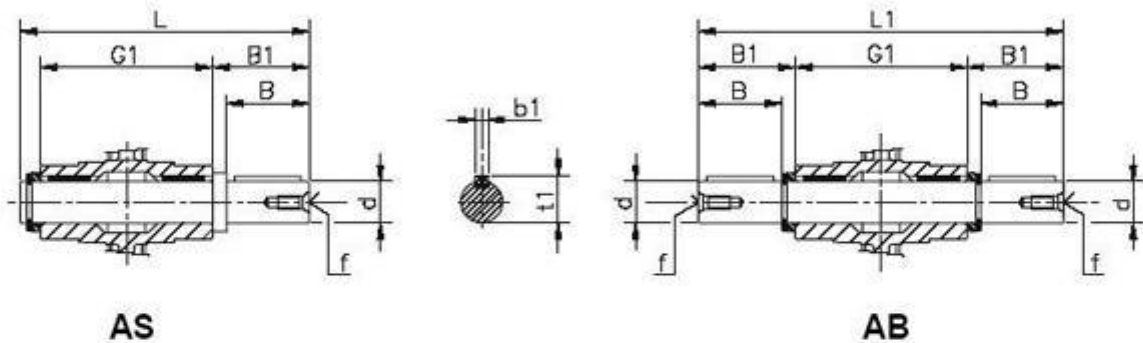

Predisposition 型号分析

(*) Low profile key supplied by Motovario
 Motovario- 特殊尺寸的轴键 由摩多利厂供应

NMRV	PAM IEC	N	M	P	D											
					5	7,5	10	15	20	25	30	40	50	60	80	100
025	56B14	50	65	80	9	9	9	9	9	-	9	9	9	9	-	-
	63B5	95	115	140	11	11	11	11	11	11	11	11	-	-	-	
030	63B14	60	75	90												
040	71B5	110	130	160	14	14	14	14	14	14	14	14	-	-	-	
	71B14	70	85	105												
	63B5	95	115	140									11	11	11	
	63B14	60	75	90												

Low speed shafts / 输出轴

	d	B	B1	G1	L	L1	f	b1	t1
025	11g6 (9)	23 (25)	25,5 (30)	50	81 (85,5)	101	-	4 (3)	12,5 (10,2)
030	14 g6	30	32,5	63	102	128	M6	5	16
040	18 h6	40	43	78	128	164	M6	6	20,5
050	25 h6	50	53,5	92	153	199	M10	8	28
063	25 h6	50	53,5	112	173	219	M10	8	28
075	28 h6	60	63,5	120	192	247	M10	8	31
090	35 h6	80	84,5	140	234	309	M12	10	38
105	42 h6	80	84,5	155	249	324	M16	12	45
110	42 h6	80	84,5	155	249	324	M16	12	45
130	45 h6	80	85	170	265	340	M16	14	48,5
150	50 h6	82	87	200	297	374	M16	14	53,5