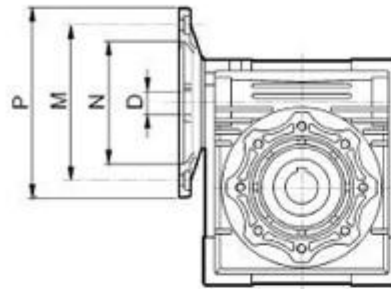

Predisposition 型号分析

(*) Low profile key supplied by Motovario
 Motovario- 特殊尺寸的轴键 由摩多利厂供应

NMRV	PAM IEC	N	M	P	D											
					5	7,5	10	15	20	25	30	40	50	60	80	100
025	56B14	50	65	80	9	9	9	9	9	-	9	9	9	9	-	-
	63B5	95	115	140	11	11	11	11	11	11	11	11	-	-	-	
030	63B14	60	75	90												
040	71B5	110	130	160	14	14	14	14	14	14	14	14	-	-	-	
	71B14	70	85	105												
	63B5	95	115	140									11	11	11	
	63B14	60	75	90												

Low speed shafts / 输出轴

	d	B	B1	G1	L	L1	f	b1	t1
025	11g6 (9)	23 (25)	25,5 (30)	50	81 (85,5)	101	-	4 (3)	12,5 (10,2)
030	14 g6	30	32,5	63	102	128	M6	5	16
040	18 h6	40	43	78	128	164	M6	6	20,5
050	25 h6	50	53,5	92	153	199	M10	8	28
063	25 h6	50	53,5	112	173	219	M10	8	28
075	28 h6	60	63,5	120	192	247	M10	8	31
090	35 h6	80	84,5	140	234	309	M12	10	38
105	42 h6	80	84,5	155	249	324	M16	12	45
110	42 h6	80	84,5	155	249	324	M16	12	45
130	45 h6	80	85	170	265	340	M16	14	48,5
150	50 h6	82	87	200	297	374	M16	14	53,5